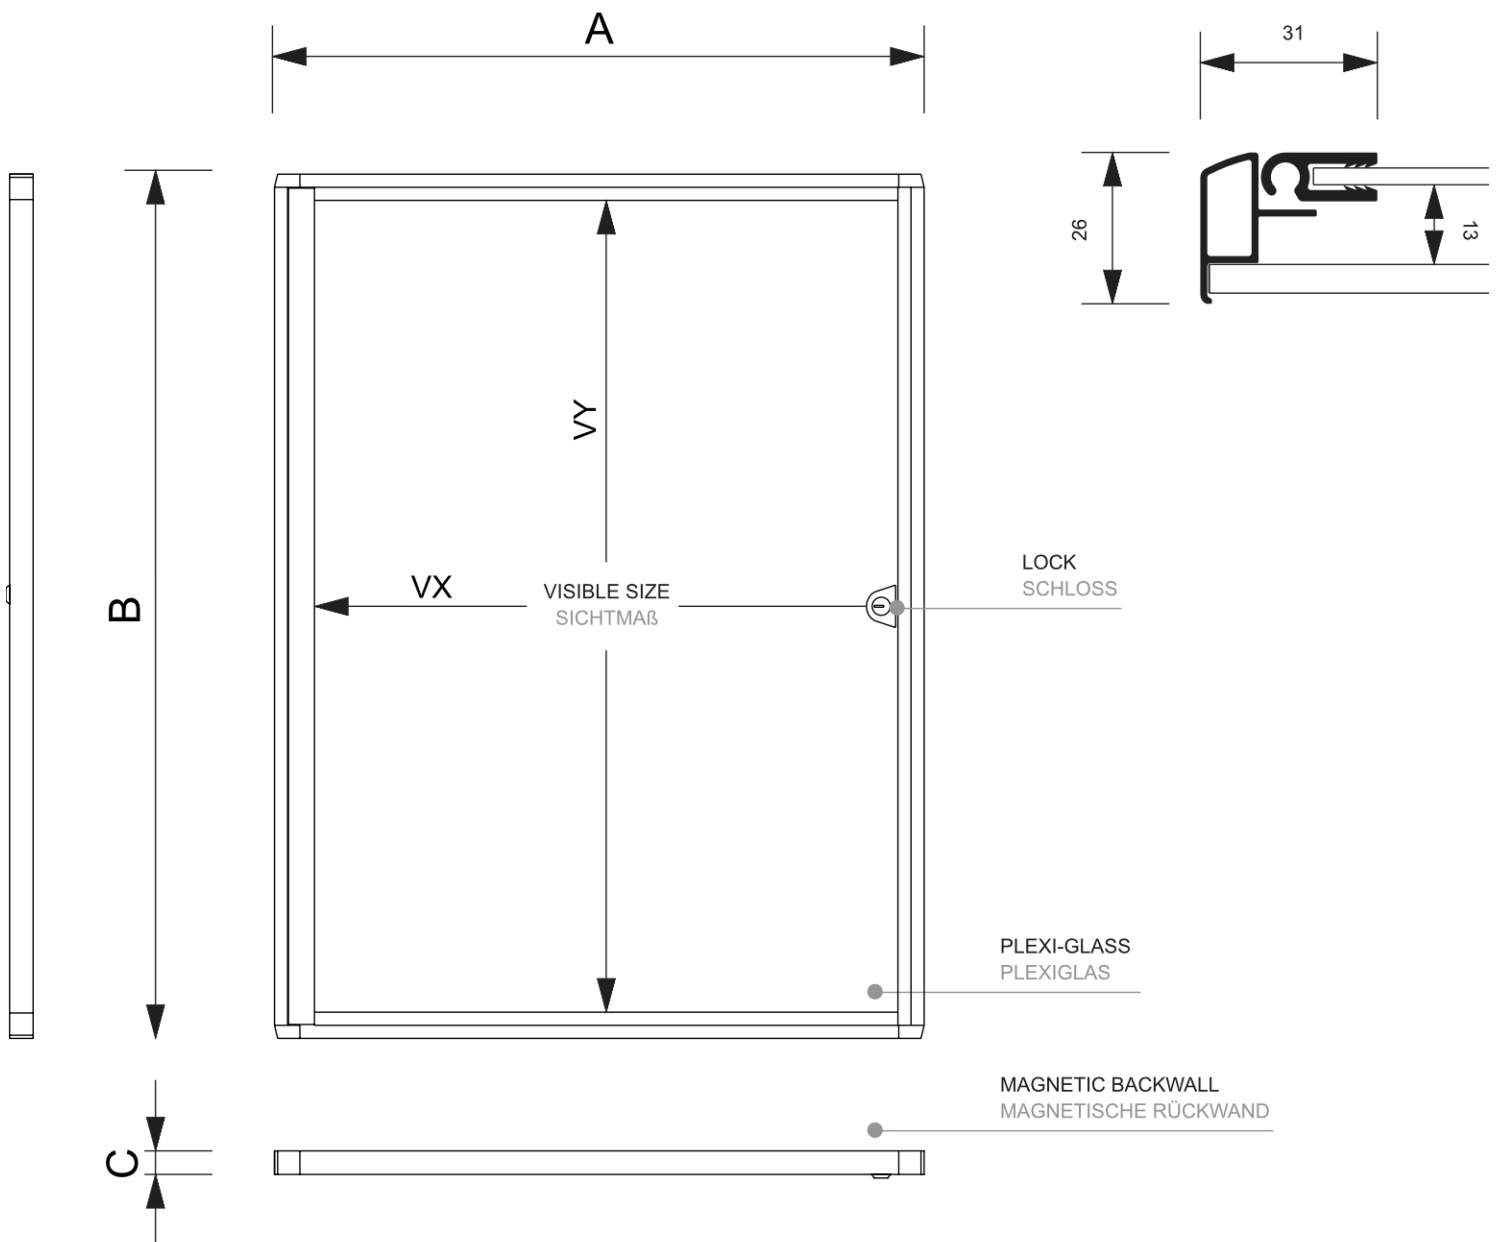

PRODUKT ARKUSZ

Gablota magnetyczna do użytku wewnętrznego 3 x A4 czarna

SCXS3xA4C9005

- 3x A4 gablota do użytku w pomieszczeniach w eleganckiej czerni
- W zestawie z magnetyczną metalową ścianką tylną z możliwością pisania
- Front z drzwiami na zawiasach z plexi

PRODUKT ARKUSZ

Gablota magnetyczna do użytku wewnętrznego 3 x A4 czarna

SCXS3xA4C9005

PRODUKT ARKUSZ

Gablota magnetyczna do użyciu wewnętrznego 3 x A4 czarna

SCXS3xA4C9005

PODSTAWOWE INFORMACJE

SKU	Sizes (mm) (A x B x C)	Format (mm)	Widoczny rozmiar (mm) (VXxVY)	Rozstaw otworów (mm) (XxY)
SCXS3xA4C9005	711 x 350 x 26	3 x A4	660 x 310 mm	-

Orientacja	Weight (kg)
Pionowy	2,24

PARAMETRY ELEKTRYCZNE

Oświetlenie	Kolor oświetlenia (K)	Luminancja (cd)	Intensywność światła (lx)	Moc (W)
Nie	-	-	-	-

INFORMACJE O OPAKOWANIU

Pakowanie 1 (mm)	Pakowanie 2 (mm)	Pakowanie 3 (mm)
810 x 455 x 85	-	-